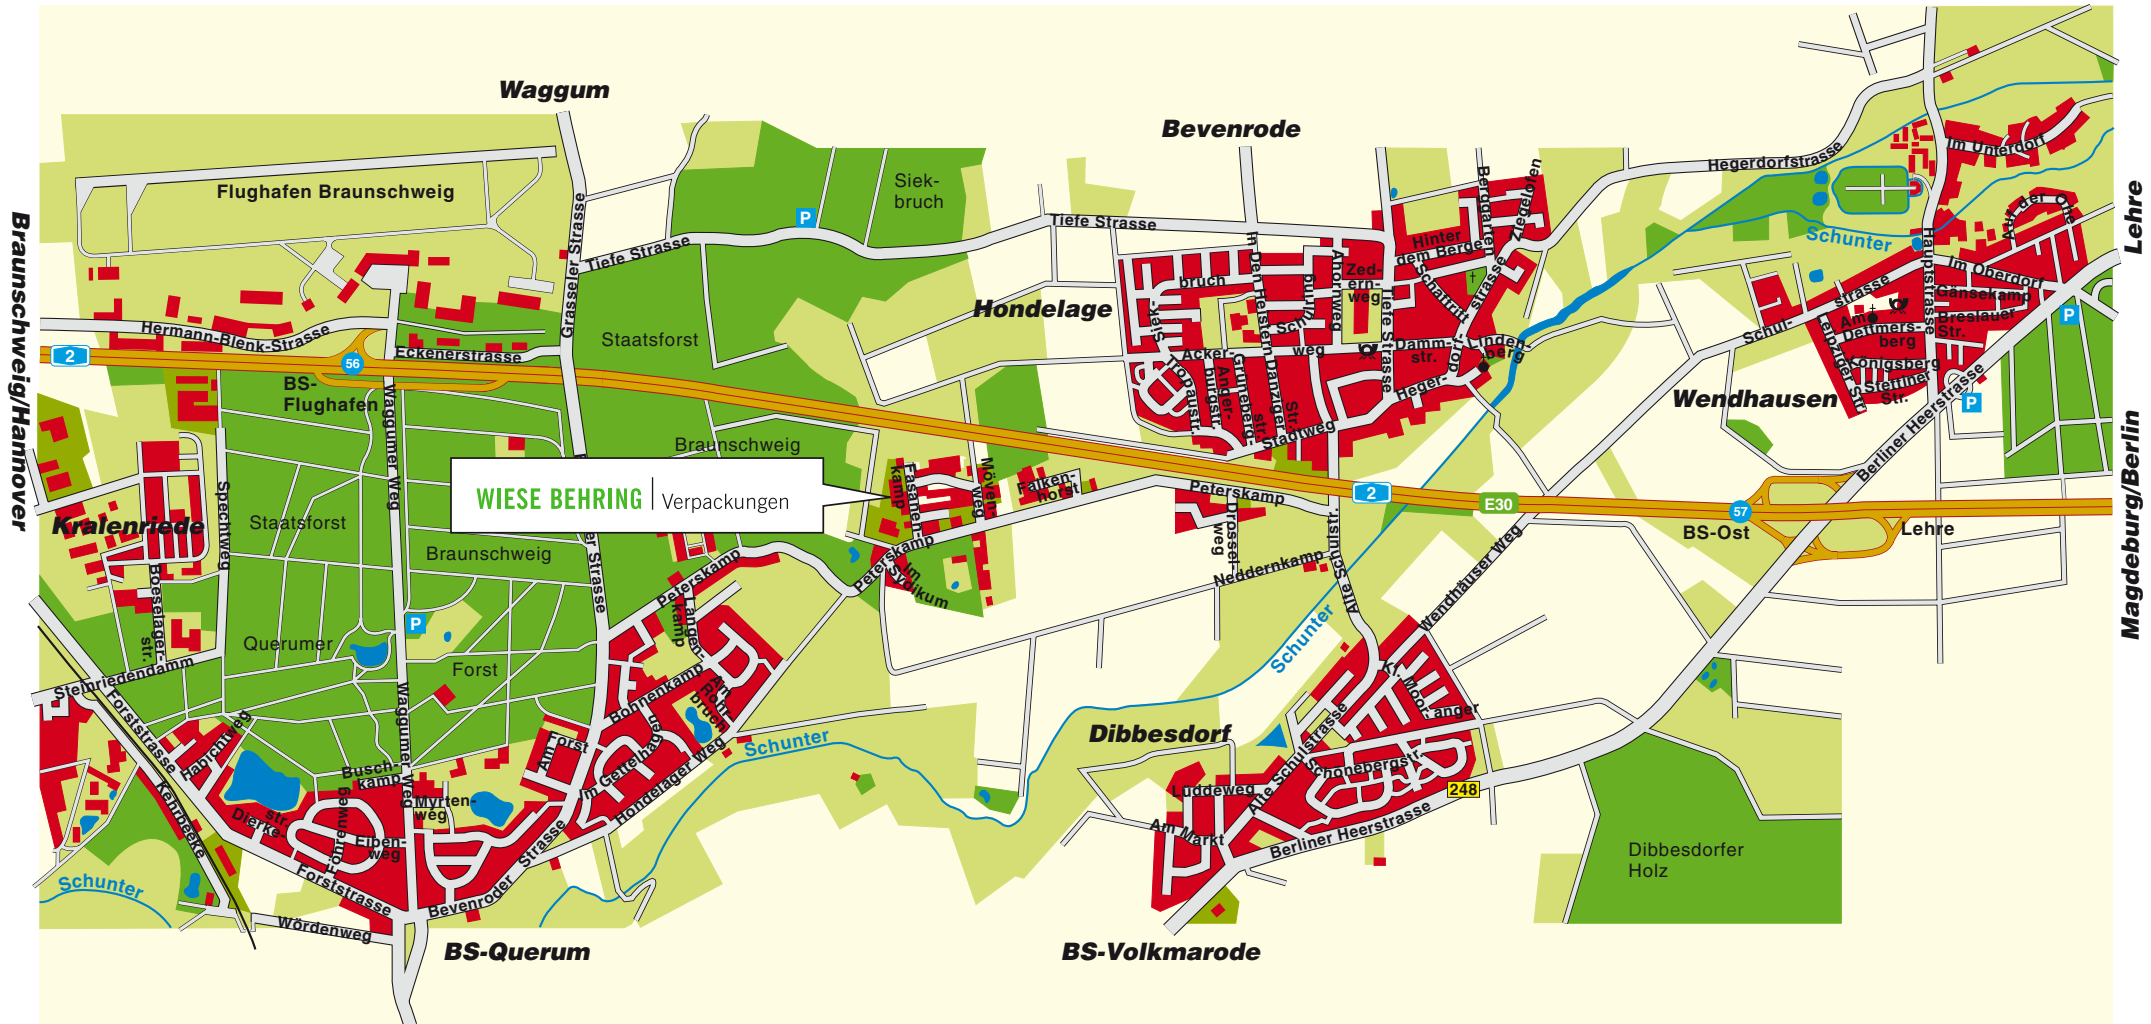

# WIESE BEHRING | Verpackungen

## Firmensitz

Fasanenkamp 5-7  
38108 Braunschweig/Hondelage

## Außenlager

Am kleinen Schafkamp 22a  
38126 Braunschweig/Mascherode